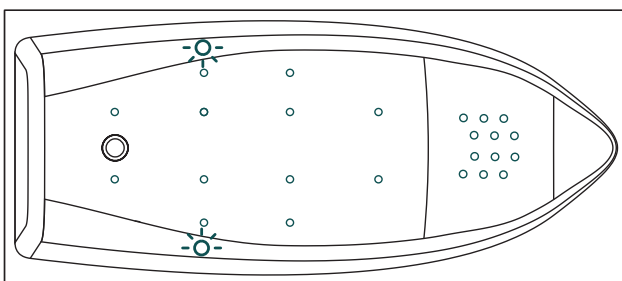

Detailinformationen Whirlwanne Booyak

Anzahl Personen / Liegen	1 / 1
Dimensionen in mm (L × B)	1900 × 900*
Wasserfüllmenge in l	150
Anzahl Düsen	
Pearl-System (Luft)	24
Combi-System (Luft + Wasser)	12 / 22

Ausstattung

Nackenrollen	0
Steuerung	Fernbedienung
Elektrische Anschluss	230V/16A + 230V/13A

*Inklusive Randverbreiterung für Whirlsystem, 50 mm pro Seite.

Ausrüstungsvariante Pearl
24 Luftdüsen / 2 Licht (optional)