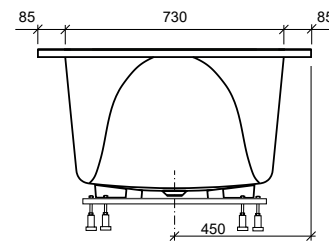

Detailinformationen Whirlwanne Booyak

Anzahl Personen / Liegen	1 / 1
Dimensionen in mm (L × B)	1900 × 900*
Wasserfüllmenge in l	150
Anzahl Düsen	
Pearl-System (Luft)	24
Combi-System (Luft + Wasser)	12 / 22

Ausstattung

Nackenrollen	0
Steuerung	Fernbedienung
Elektrische Anschluss	230V/16A + 230V/13A

*Inklusive Randverbreiterung für Whirlsystem, 50 mm pro Seite.

Ausrüstungsvariante Pearl
24 Luftdüsen / 2 Licht (optional)

○ Luftdüsen ☀ Licht

Ausrüstungsvariante Combi
12 Luft- und 22 Wasserdüsen / 2 Licht (optional)

○ Luftdüsen ●●● Luft-/Wasserdüsen ☀ Licht

Weitere Optionen:

- Unterwasserlicht RGB Power LED
- Soundsystem Bluetooth inkl. Körperschall-Lautsprecher

- Keep-Warm Durchlaufheizung 2kW (nur Combi-System)