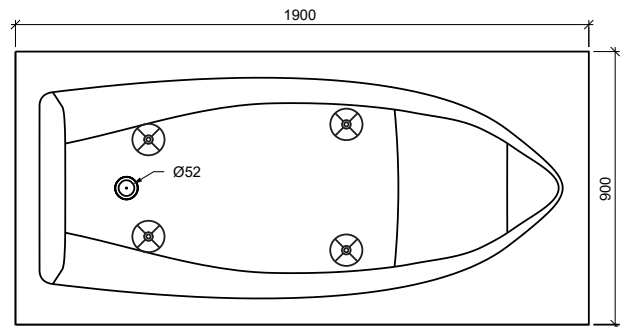

Detailinformationen Whirlwanne Booyak

Anzahl Personen / Liegen	1 / 1
Dimensionen in mm (L × B)	1900 × 900*
Wasserfüllmenge in l	150
Anzahl Düsen	
Pearl-System (Luft)	24
Combi-System (Luft + Wasser)	12 / 22

Ausstattung

Nackenrollen	0
Steuerung	Fernbedienung
Elektrische Anschluss	230V/16A + 230V/13A

*Inklusive Randverbreiterung für Whirlsystem, 50 mm pro Seite.

Ausrüstungsvariante Pearl
24 Luftdüsen / 2 Licht (optional)