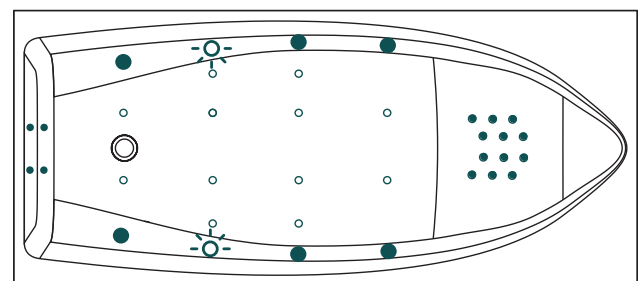

○ Luftdüsen ●●● Luft-/Wasserdüsen ☀ Licht

Weitere Optionen:

- Unterwasserlicht RGB Power LED
- Soundsystem Bluetooth inkl. Körperschall-Lautsprecher

- Keep-Warm Durchlaufheizung 2kW (nur Combi-System)