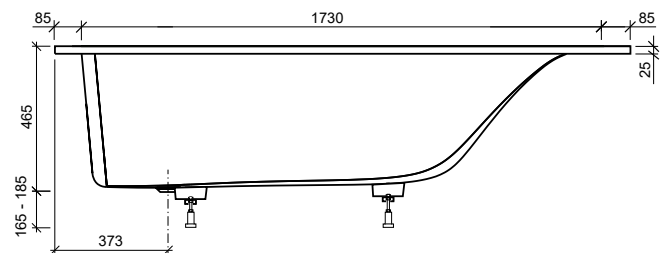

Detailinformationen Whirlwanne Booyak

Anzahl Personen / Liegen	1 / 1
Dimensionen in mm (L × B)	1900 × 900*
Wasserfüllmenge in l	150
Anzahl Düsen	
Pearl-System (Luft)	24
Combi-System (Luft + Wasser)	12 / 22

Ausstattung

Nackenrollen	0
Steuerung	Fernbedienung
Elektrische Anschluss	230V/16A + 230V/13A

*Inklusive Randverbreiterung für Whirlsystem, 50 mm pro Seite.

Ausrüstungsvariante Pearl
24 Luftdüsen / 2 Licht (optional)